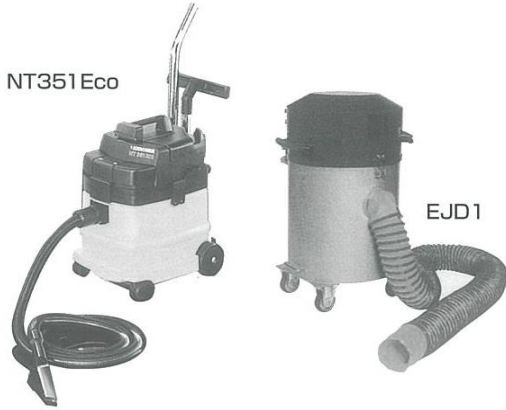

掃除機

1. 業務用掃除機・集塵機

型式	NT351Eco
電源 (V)	100
モーター出力 (W)	1,050
吸引風量 (ℓ/S)	58
真空度 (hpa)	140
質量 (kg)	7.5

型式	EJD1
吸込口径 (mm)	125
定格周波数 (Hz)	60
最大風量 (m ³ /min)	12.5
最大静圧 (Kpa)	3.5
定格電圧 (V)	100
本体質量 (kg)	48

2. スーパー

型式	900SH	ST-650
様式	自走式	手動歩行式
清掃幅 (mm)	700	650
清掃面積 (m ² /h)	4,500	
燃料	無鉛ガソリン	
質量 (kg)	85	

3. スーパーイエロー

品名	品番	寸法・型式
スーパーイエロー	E-4121R	6.5φ 50mロッド付
	E-4131R	9.0φ 100mロッド付
ブラシ	φ200mm用	φ200m×300ℓ
スポンジ	φ200mm用	φ200m×210ℓ
ガイドローラー	φ200mm用	φ60ローラ管口に取付け地上で楽に作業可